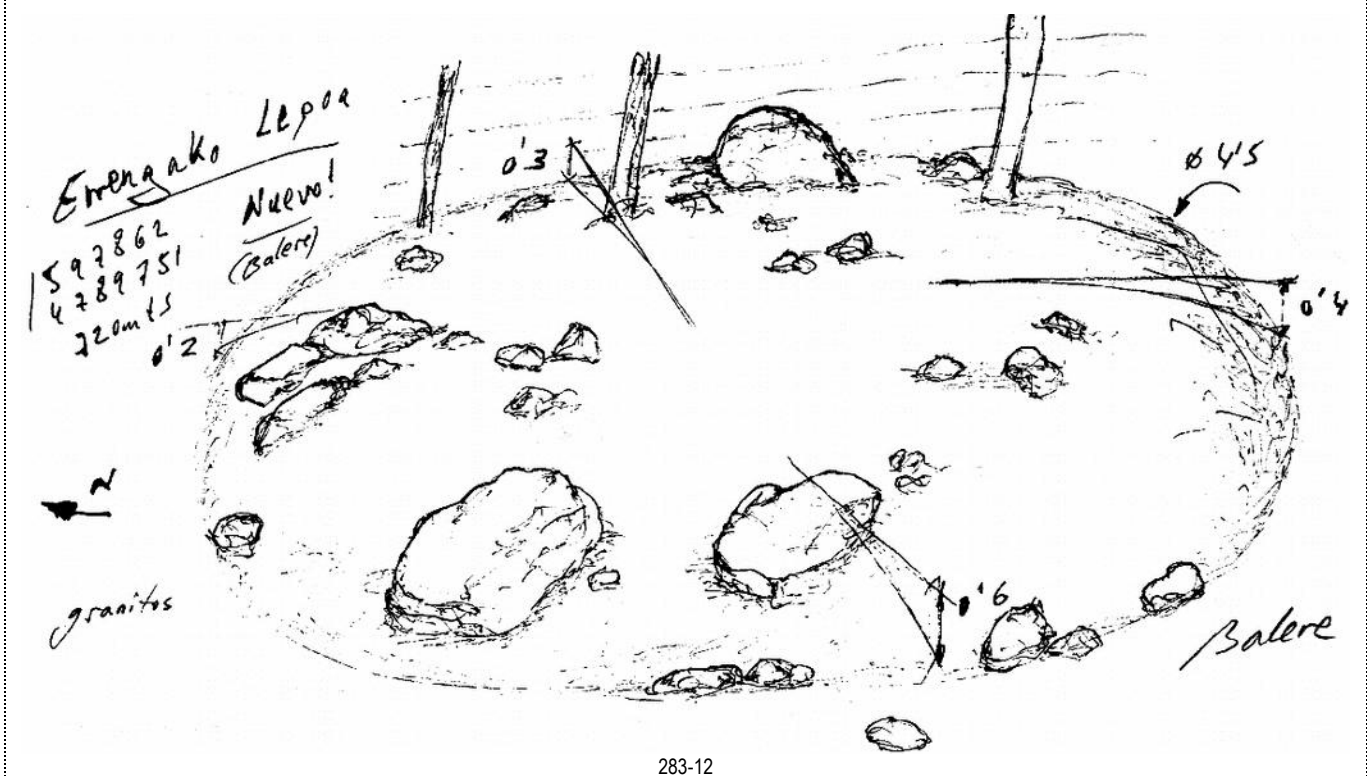

LOCALIZACIÓN: Se halla situado al sur de puerto de Arritxulegi y de los cromlechs de Errenga.

ACCESO: Desde la población de Oiartzun por la carretera de Artikutza se llega al alto, justo antes de empezar a bajar hacia la casa forestal de Eskas. Desde este punto hay que ir hacia el este, al alto conocido como Irumugarrieta, donde están los cromlechs de Arritxulangaña y desde este lugar hay que bajar hacia el norte y llegar al collado. Este túmulo lo veremos pegado a la alambrada, nada más pasar por un cruce de pistas.

DESCRIPCIÓN: **Túmulo.** Situado en terreno llano, donde solo crece la fina hierba y algo de helecho.
 Mide 4,50m de diámetro y está formado por tierra y bloques de piedra, algunos bastante grandes sobre todo por su peristalito, dando la sensación de ser un cromlech. Levanta 0,20m por el lado norte, 0,30m por el lado este, 0,40m por el lado sur y 0,60m por el lado oeste.
 Materiales: granitos del terreno.

HISTORIA: Localizado por Balere **Barrero** Hidalgo, Iñaki **Gaztelu** Iraundegi, Luis **Millán** San Emeterio, Xabier **Taberna** Macazaga y Manolo **Tamayo** Cervigón, el 12 de agosto de 2.006.
 No se ha practicado excavación.

BIBLIOGRAFIA: Inédito.

Túmulo (15): **Errengako lepoa**. Hoja 65-I (Ventas de Irun). I.G.N. Escala 1: 25.000. U.T.M. Huso 30 T = X: 597.861, Y: 4.789.751, Z: 721. ED 50. 12 de agosto de 2006

283-12

12 de Agosto de 2.006.