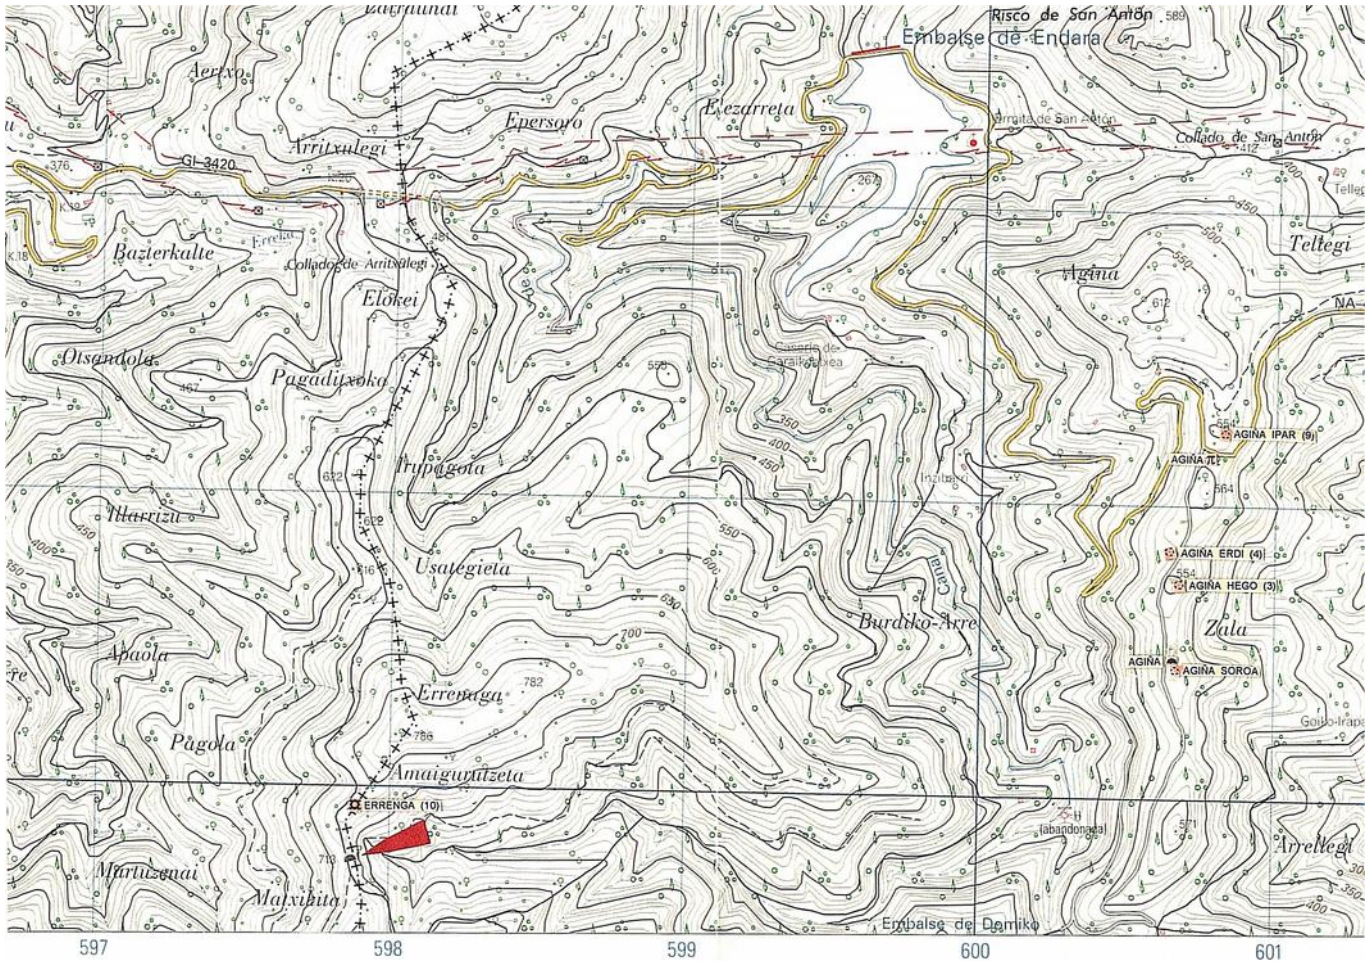

Túmulo (15): **Errengako lepoa**. Hoja 65-I (Ventas de Irun). I.G.N. Escala 1: 25.000. U.T.M. Huso 30 T = X: 597.861, Y: 4.789.751, Z: 721. ED 50. 12 de agosto de 2006